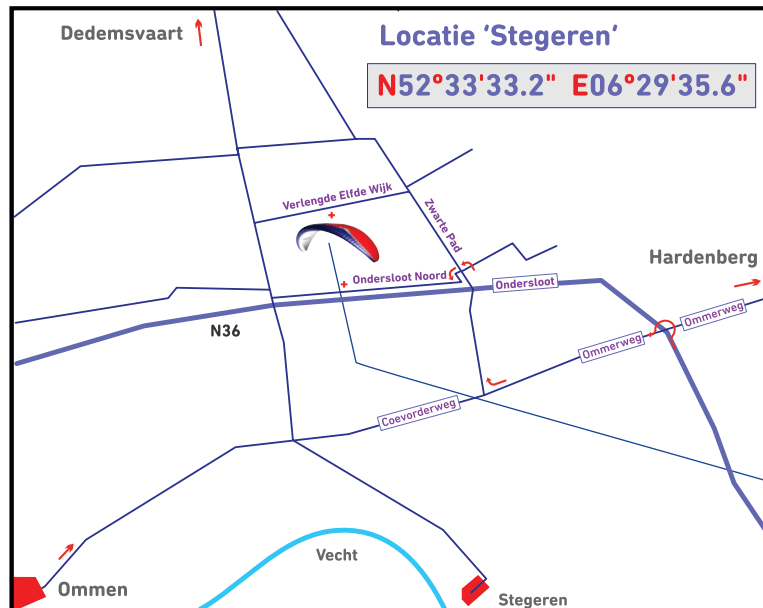

vlieg informatie Nederland: 06 54 66 38 93

locatie Stegeren:

vanaf Ommen:
 de N48 volgen, afslag Ommen N340 richting Coevorden; gaat na ± 2 km over in de r105. (Coevorderweg), dan na 8 km links afslaan (Zwarte Pad, bij bordje 'Residence Belmond') en direct na viaduct links (Ondersloot Noord), na 500 m. is het veld aan de rechterkant.

vanaf Almelo / Hardenberg:

de N36 volgen richting Ommen, bij de rotonde bij de Witte Paal richting Stegeren (r105 - Ommerweg - Coevorderweg), na 1,9 km rechts afslaan (Zwarte Pad, bij bordje 'Residence Belmond') en direct na viaduct links (Ondersloot Noord), na 500 m. is het veld aan de rechterkant.